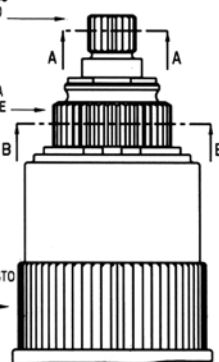

**Filetto / Thread  
Ø45x1.25**

**Filetto / Thread  
Ø42x1.25**

**Brocche manopole / Broach knob**

BROCCIATURA  
BROACH  
Ø 7.65xZ-20  
Ø 7.65xZ-20

BROCCIATURA  
BROACH  
Ø 18.9xZ-40  
Ø 18.9xZ-40

BROCCIA  
BROACH  
"A" APERTO-CHIUSO  
"A" OPEN-CLOSED

BROCCIA  
BROACH  
"B" TEMPERATURA  
"B" TEMPERATURE

BROCCIA  
BROACH  
ANELLO D'ARRESTO  
STOP RING

**Brocche anello d'arresto / Broach stop-ring**

BROCCIATURA  
BROACH  
Ø 30xZ-60  
Ø 30xZ-60