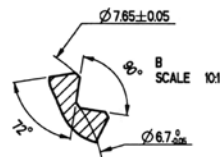

**Filetto / Thread  
Ø45x1.25**

**Filetto / Thread  
Ø42x1.25**

**Brocche manopole / Broach knob**

BROCCIATURA  
BROACH  
Ø 7.65xZ-20  
Ø 7.65xZ-20

BROCCIATURA  
BROACH  
Ø 18.9xZ-40  
Ø 18.9xZ-40

BROCCIA  
BROACH  
"A" APERTO-CHIUSO  
"A" OPEN-CLOSED

BROCCIA  
BROACH  
"B" TEMPERATURA  
"B" TEMPERATURE

BROCCIA  
BROACH  
ANELLO D'ARRESTO  
STOP RING

**Brocche anello d'arresto / Broach stop-ring**

BROCCIATURA  
BROACH  
Ø 30xZ-60  
Ø 30xZ-60