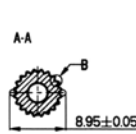

**Filetto / Thread  
Ø45x1.25**

**Filetto / Thread  
Ø42x1.25**

**Brocche manopole / Broach knob**

BROCCIATURA  
BROACH  
Ø 7.65xZ-20  
Ø 7.65xZ-20

BROCCIATURA  
BROACH  
Ø 18.9xZ-40  
Ø 18.9xZ-40

BROCCIA  
BROACH  
"A" APERTO-CHIUSO  
"A" OPEN-CLOSED

BROCCIA  
BROACH  
"B" TEMPERATURA  
"B" TEMPERATURE

BROCCIA  
BROACH  
ANELLO D'ARRESTO  
STOP RING

**Brocche anello d'arresto / Broach stop-ring**

BROCCIATURA  
BROACH  
Ø 30xZ-60  
Ø 30xZ-60