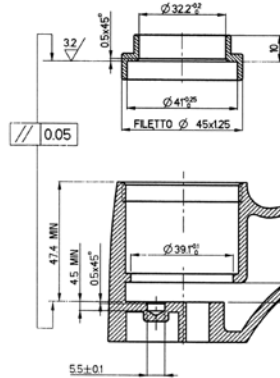

**Filetto / Thread  
Ø45x1.25**

**Filetto / Thread  
Ø42x1.25**

**Brocche manopole / Broach knob**

BROCCIATURA  
BROACH  
Ø 7.65xZ-20  
Ø 7.65xZ-20

BROCCIATURA  
BROACH  
Ø 18.9xZ-40  
Ø 18.9xZ-40

BROCCIA  
BROACH  
"A" APERTO-CHIUSO  
"A" OPEN-CLOSED

BROCCIA  
BROACH  
"B" TEMPERATURA  
"B" TEMPERATURE

BROCCIA  
BROACH  
ANELLO D'ARRESTO  
STOP RING

**Brocche anello d'arresto / Broach stop-ring**

BROCCIATURA  
BROACH  
Ø 30xZ-60  
Ø 30xZ-60