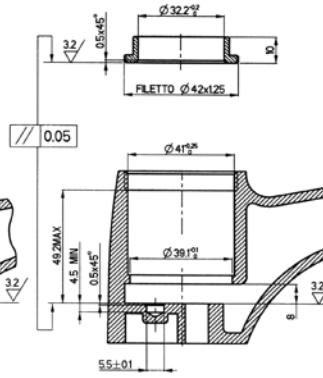

**Filetto / Thread  
Ø45x1.25**

**Filetto / Thread  
Ø42x1.25**

**Brocche manopole / Broach knob**

BROCCIATURA  
BROACH  
Ø 7.65xZ-20  
Ø 7.65xZ-20

BROCCIATURA  
BROACH  
Ø 18.9xZ-40  
Ø 18.9xZ-40

BROCCIA  
BROACH  
"A" APERTO-CHIUSO  
"A" OPEN-CLOSED

BROCCIA  
BROACH  
"B" TEMPERATURA  
"B" TEMPERATURE

BROCCIA  
BROACH  
ANELLO D'ARRESTO  
STOP RING

**Brocche anello d'arresto / Broach stop-ring**

BROCCIATURA  
BROACH  
Ø 30xZ-60  
Ø 30xZ-60