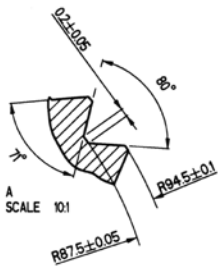

**Filetto / Thread  
Ø45x1.25**

**Filetto / Thread  
Ø42x1.25**

**Brocche manopole / Broach knob**

BROCCIATURA  
BROACH  
Ø 7.65xZ-20  
Ø 7.65xZ-20

BROCCIATURA  
BROACH  
Ø 18.9xZ-40  
Ø 18.9xZ-40

BROCCIA  
BROACH  
"A" APERTO-CHIUSO  
"A" OPEN-CLOSED

BROCCIA  
BROACH  
"B" TEMPERATURA  
"B" TEMPERATURE

BROCCIA  
BROACH  
ANELLO D'ARRESTO  
STOP RING

**Brocche anello d'arresto / Broach stop-ring**

BROCCIATURA  
BROACH  
Ø 30xZ-60  
Ø 30xZ-60