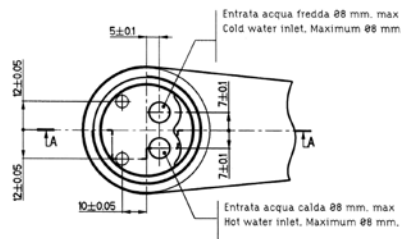

**Filetto / Thread  
Ø45x1.25**

**Filetto / Thread  
Ø42x1.25**

**Brocche manopole / Broach knob**

BROCCIATURA  
BROACH  
Ø 7.65xZ-20  
Ø 7.65xZ-20

BROCCIATURA  
BROACH  
Ø 18.9xZ-40  
Ø 18.9xZ-40

BROCCIA  
BROACH  
"A" APERTO-CHIUSO  
"A" OPEN-CLOSED

BROCCIA  
BROACH  
"B" TEMPERATURA  
"B" TEMPERATURE

BROCCIA  
BROACH  
ANELLO D'ARRESTO  
STOP RING

**Brocche anello d'arresto / Broach stop-ring**

BROCCIATURA  
BROACH  
Ø 30xZ-60  
Ø 30xZ-60