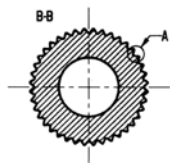

**Filetto / Thread  
Ø45x1.25**

**Filetto / Thread  
Ø42x1.25**

**Brocche manopole / Broach knob**

BROCCIATURA  
BROACH  
Ø 7.65xZ-20  
Ø 7.65xZ-20

BROCCIATURA  
BROACH  
Ø 18.9xZ-40  
Ø 18.9xZ-40

BROCCIA  
BROACH  
"A" APERTO-CHIUSO  
"A" OPEN-CLOSED

BROCCIA  
BROACH  
"B" TEMPERATURA  
"B" TEMPERATURE

BROCCIA  
BROACH  
ANELLO D'ARRESTO  
STOP RING

**Brocche anello d'arresto / Broach stop-ring**

BROCCIATURA  
BROACH  
Ø 30xZ-60  
Ø 30xZ-60