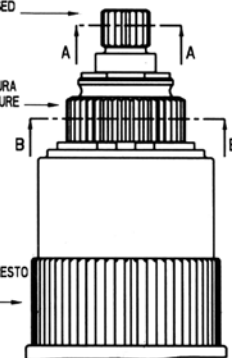

Filetto / Thread
Ø45x1.25

Filetto / Thread
Ø42x1.25

Uscita acqua miscelata Ø9,5 mm. max
 Mixer water outlet Maximum Ø9,5 mm.

Entrata acqua fredda Ø8 mm. max
 Cold water inlet. Maximum Ø8 mm.

Entrata acqua calda Ø8 mm. max
 Hot water inlet. Maximum Ø8 mm.

Brocche manopole / Broach knob

BROCCIATURA
 BROACH
 Ø 7.65xZ-20
 Ø 7.65xZ-20

BROCCIATURA
 BROACH
 Ø 18.9xZ-40
 Ø 18.9xZ-40

BROCCIA
 BROACH
 'A' APERTO-CHIUSO
 'A' OPEN-CLOSED

BROCCIA
 BROACH
 'B' TEMPERATURA
 'B' TEMPERATURE

BROCCIA
 BROACH
 ANELLO D'ARRESTO
 STOP RING

Brocche anello d'arresto / Broach stop-ring

BROCCIATURA
 BROACH
 Ø 30xZ-60
 Ø 30xZ-60