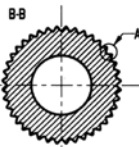

Filetto / Thread
Ø45x1.25

Filetto / Thread
Ø42x1.25

Uscita acqua miscelata Ø9,5 mm. max
 Mixer water outlet Maximum Ø9,5 mm.

Entrata acqua fredda Ø8 mm. max
 Cold water inlet. Maximum Ø8 mm.

Entrata acqua calda Ø8 mm. max
 Hot water inlet. Maximum Ø8 mm.

Brocche manopole / Broach knob

BROCCIATURA
 BROACH
 Ø 7.65xZ-20
 Ø 7.65xZ-20

BROCCIATURA
 BROACH
 Ø 18.9xZ-40
 Ø 18.9xZ-40

BROCCIA
 BROACH
 'A' APERTO-CHIUSO
 'A' OPEN-CLOSED

BROCCIA
 BROACH
 'B' TEMPERATURA
 'B' TEMPERATURE

BROCCIA
 BROACH
 ANELLO D'ARRESTO
 STOP RING

Brocche anello d'arresto / Broach stop-ring

BROCCIATURA
 BROACH
 Ø 30xZ-60
 Ø 30xZ-60