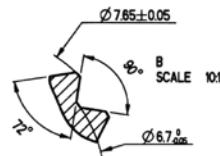

Filetto / Thread
Ø45x1.25

Filetto / Thread
Ø42x1.25

Uscita acqua miscelata Ø9,5 mm. max
 Mixer water outlet Maximum Ø9,5 mm.

Entrata acqua fredda Ø8 mm. max
 Cold water inlet. Maximum Ø8 mm.

Entrata acqua calda Ø8 mm. max
 Hot water inlet. Maximum Ø8 mm.

Brocche manopole / Broach knob

BROCCIATURA
 BROACH
 Ø 7.65xZ-20
 Ø 7.65xZ-20

BROCCIATURA
 BROACH
 Ø 18.9xZ-40
 Ø 18.9xZ-40

BROCCIA
 BROACH
 'A' APERTO-CHIUSO
 'A' OPEN-CLOSED

BROCCIA
 BROACH
 'B' TEMPERATURA
 'B' TEMPERATURE

BROCCIA
 BROACH
 ANELLO D'ARRESTO
 STOP RING

Brocche anello d'arresto / Broach stop-ring

BROCCIATURA
 BROACH
 Ø 30xZ-60
 Ø 30xZ-60