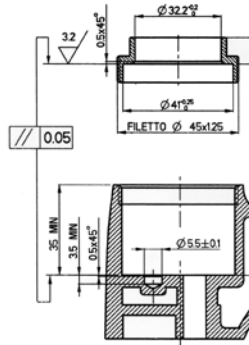

Filetto / Thread
Ø45x1.25

Filetto / Thread
Ø42x1.25

Uscita acqua miscelata Ø9,5 mm. max
 Mixer water outlet Maximum Ø9,5 mm.

Entrata acqua fredda Ø8 mm. max
 Cold water inlet. Maximum Ø8 mm.

Entrata acqua calda Ø8 mm. max
 Hot water inlet. Maximum Ø8 mm.

Brocche manopole / Broach knob

BROCCIATURA
 BROACH
 Ø 7.65xZ-20
 Ø 7.65xZ-20

BROCCIATURA
 BROACH
 Ø 18.9xZ-40
 Ø 18.9xZ-40

BROCCIA
 BROACH
 'A' APERTO-CHIUSO
 'A' OPEN-CLOSED

BROCCIA
 BROACH
 'B' TEMPERATURA
 'B' TEMPERATURE

BROCCIA
 BROACH
 ANELLO D'ARRESTO
 STOP RING

Brocche anello d'arresto / Broach stop-ring

BROCCIATURA
 BROACH
 Ø 30xZ-60
 Ø 30xZ-60