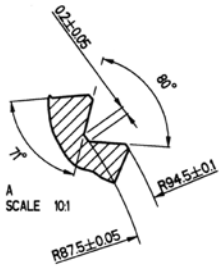

Filetto / Thread
Ø45x1.25

Filetto / Thread
Ø42x1.25

Uscita acqua miscelata Ø9,5 mm. max
 Mixer water outlet Maximum Ø9,5 mm.

Entrata acqua fredda Ø8 mm. max
 Cold water inlet. Maximum Ø8 mm.

Entrata acqua calda Ø8 mm. max
 Hot water inlet. Maximum Ø8 mm.

Brocche manopole / Broach knob

BROCCIATURA
 BROACH
 Ø 7.65xZ-20
 Ø 7.65xZ-20

BROCCIATURA
 BROACH
 Ø 18.9xZ-40
 Ø 18.9xZ-40

BROCCIA
 BROACH
 'A' APERTO-CHIUSO
 'A' OPEN-CLOSED

BROCCIA
 BROACH
 'B' TEMPERATURA
 'B' TEMPERATURE

BROCCIA
 BROACH
 ANELLO D'ARRESTO
 STOP RING

Brocche anello d'arresto / Broach stop-ring

BROCCIATURA
 BROACH
 Ø 30xZ-60
 Ø 30xZ-60