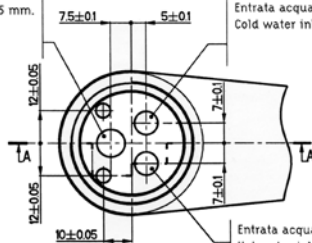

Filetto / Thread
Ø45x1.25

Filetto / Thread
Ø42x1.25

Uscita acqua miscelata Ø9,5 mm. max
 Mixer water outlet Maximum Ø9,5 mm.

Entrata acqua fredda Ø8 mm. max
 Cold water inlet. Maximum Ø8 mm.

Entrata acqua calda Ø8 mm. max
 Hot water inlet. Maximum Ø8 mm.

Brocche manopole / Broach knob

BROCCIATURA
 BROACH
 Ø 7.65xZ-20
 Ø 7.65xZ-20

BROCCIATURA
 BROACH
 Ø 18.9xZ-40
 Ø 18.9xZ-40

BROCCIA
 BROACH
 'A' APERTO-CHIUSO
 'A' OPEN-CLOSED

BROCCIA
 BROACH
 'B' TEMPERATURA
 'B' TEMPERATURE

BROCCIA
 BROACH
 ANELLO D'ARRESTO
 STOP RING

Brocche anello d'arresto / Broach stop-ring

BROCCIATURA
 BROACH
 Ø 30xZ-60
 Ø 30xZ-60