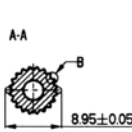

Filetto / Thread
Ø45x1.25

Filetto / Thread
Ø42x1.25

Uscita acqua miscelata Ø9,5 mm. max
 Mixer water outlet Maximum Ø9,5 mm.

Entrata acqua fredda Ø8 mm. max
 Cold water inlet. Maximum Ø8 mm.

Entrata acqua calda Ø8 mm. max
 Hot water inlet. Maximum Ø8 mm.

Brocche manopole / Broach knob

BROCCIATURA
 BROACH
 Ø 7.65xZ-20
 Ø 7.65xZ-20

BROCCIATURA
 BROACH
 Ø 18.9xZ-40
 Ø 18.9xZ-40

BROCCIA
 BROACH
 'A' APERTO-CHIUSO
 'A' OPEN-CLOSED

BROCCIA
 BROACH
 'B' TEMPERATURA
 'B' TEMPERATURE

BROCCIA
 BROACH
 ANELLO D'ARRESTO
 STOP RING

Brocche anello d'arresto / Broach stop-ring

BROCCIATURA
 BROACH
 Ø 30xZ-60
 Ø 30xZ-60