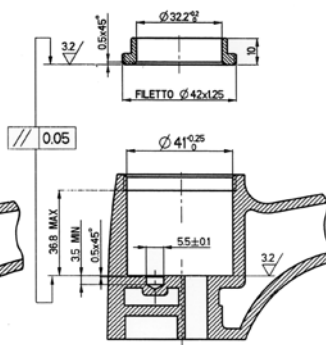

Filetto / Thread
Ø45x1.25

Filetto / Thread
Ø42x1.25

Uscita acqua miscelata Ø9,5 mm. max
 Mixer water outlet Maximum Ø9,5 mm.

Entrata acqua fredda Ø8 mm. max
 Cold water inlet. Maximum Ø8 mm.

Entrata acqua calda Ø8 mm. max
 Hot water inlet. Maximum Ø8 mm.

Brocche manopole / Broach knob

BROCCIATURA
 BROACH
 Ø 7.65xZ-20
 Ø 7.65xZ-20

BROCCIATURA
 BROACH
 Ø 18.9xZ-40
 Ø 18.9xZ-40

BROCCIA
 BROACH
 'A' APERTO-CHIUSO
 'A' OPEN-CLOSED

BROCCIA
 BROACH
 'B' TEMPERATURA
 'B' TEMPERATURE

BROCCIA
 BROACH
 ANELLO D'ARRESTO
 STOP RING

Brocche anello d'arresto / Broach stop-ring

BROCCIATURA
 BROACH
 Ø 30xZ-60
 Ø 30xZ-60